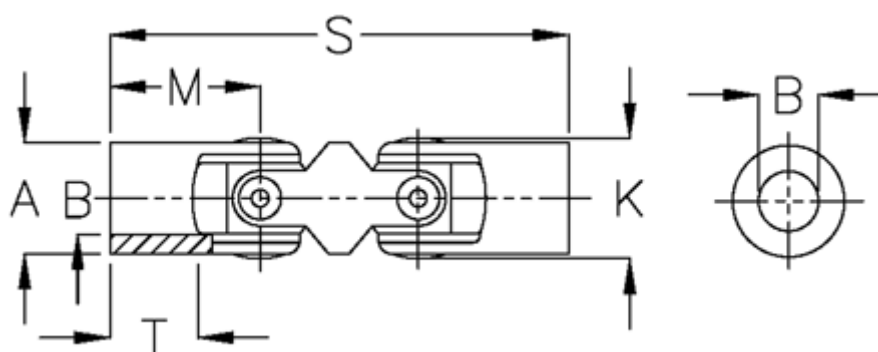

Varenummer: 07740300
Beskrivelse: Dobbelt krydsled med glideleje
0.740.300

Mål

A	= 40
B H7	= 25
K	= 42.0
M	= 54
MD max. Nm	= 160
s	= 156
T	= 32